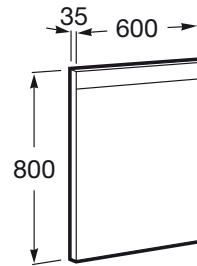

PRISMA

BASIC - Espejo con iluminación LED superior

PVPR (IVA INCLUIDO)

250,47 €

DIBUJOS TÉCNICOS

CARACTERÍSTICAS

BASIC - Espejo con iluminación LED. No incluye placa antivaho.

Forma: Rectangular

Iluminación: Integrada en el espejo

Material del marco: Aluminio

Orientación del espejo: Vertical

Potencia por luz (W): 12

Producto sostenible

Publication Status

Spare Part Type: standard

Tipo de instalación: Mural